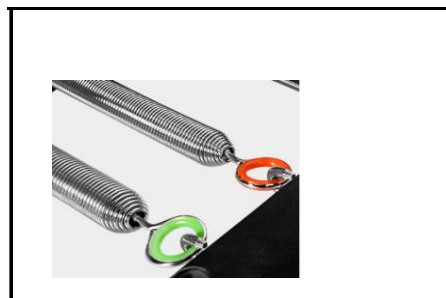

זוג רצועות בד
שח 90

זוג ידיות ספוג
שח 30

סט קפיצים לקדילאק
1200

סט של 4 קפיצים לכסא
שח 550

כרית ראש למיטה
שח 55

קופסא פילאטיס
שח 450

סט 6 קפיצים לרפורמר
שח 700

קפיץ לרפורמר
שח 150

פוט קורקטור
שח 460

סט של 8 קפיצים לטאוור
970

זוג חבלים לרפורמר
שח 130