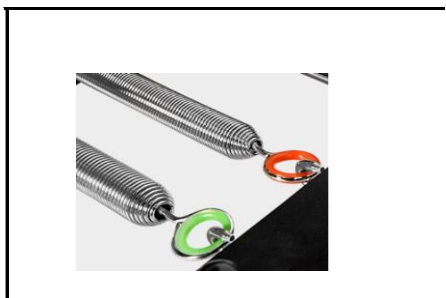

זוג רצועות בד
שח 90

זוג ידיות ספוג
שח 30

סט קפיצים לקדילאק
1200

סט של 4 קפיצים לכסא
שח 550

כרית ראש למיטה
שח 55

קופסא פילאטיס
שח 450

סט 6 קפיצים לרפורמר
שח 700

קפיץ לרפורמר
שח 150

פוט קורקטור
שח 460

סט של 8 קפיצים לטאוור
970

זוג חבלים לרפורמר
שח 130